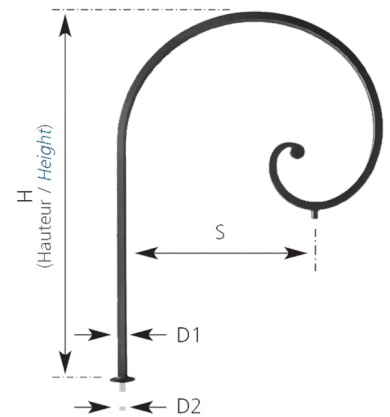

## TECHNICAL SHEET

## CROSSE / TOP BRACKET

## CARACTÉRISTIQUES TECHNIQUES

MATIÈRE	Acier
FINITION	Peinture polyester selon nuancier RAL
SAILLIE	1100 mm
HAUTEUR	2100 mm
DIAMÈTRES	Diamètre 1 : $\varnothing$ 49 mm Diamètre 2 : $\varnothing$ 49 mm
POIDS	18 kg

## TECHNICAL CHARACTERISTICS

MATERIAL	Steel
FINISH	Polyester paint according to RAL color chart
PROJECTION	1100 mm
HEIGHT	2100 mm
DIAMETERS	Diameter 1 : $\varnothing$ 49 mm Diameter 2 : $\varnothing$ 49 mm
WEIGHT	18 kg